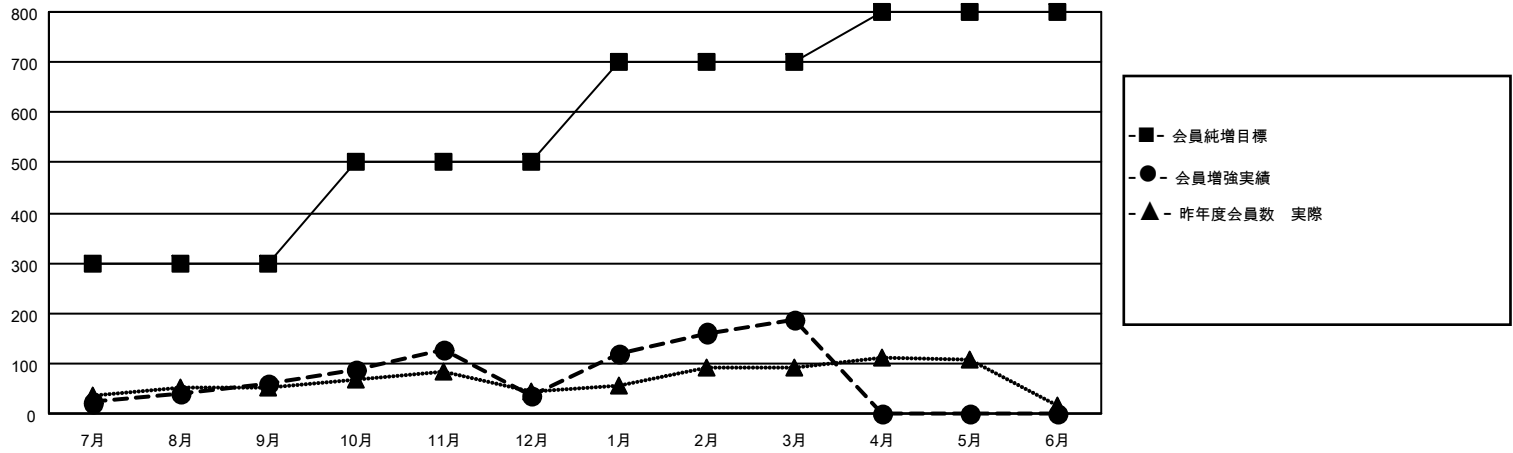

MONTHLY MEMBERSHIP PROGRESS REPORT

地域 JAPAN

District 335 B

Results as of: 3/31/2023

クラブ			
結果：2022-2023			
四半期	新クラブ目標	新クラブ	解散クラブ
7月/8月/9月	1	0	0
10月/11月/12月	0	0	0
1月/2月/3月	5	1	0
4月/5月/6月	4	0	0

名			
結果：2022-2023			
四半期	会員純増目標	会員増強実績	退会者(転籍を含む)実際
7月/8月/9月	300	158	92
10月/11月/12月	200	120	142
1月/2月/3月	200	226	71
4月/5月/6月	100	0	0

新クラブ目標及び実績累計

会員目標及び実績累計

解散クラブ: 0	111 CLUBS OF 152 一名以上の新会 員を登録	男女別	
退会者		男性	4,594 (70.38%)
物故会員 43	会員累計データを見るには、ここをクリック	女性	1,932 (29.60%)
クラブ解散 0		NON BINARY	0 (0.00%)
その他 262		PREFER NOT TO ANSWER	1 (0.02%)
合計 305		世帯主/家族会員合計	2,879
		国際会費半額の家族会員	1,574