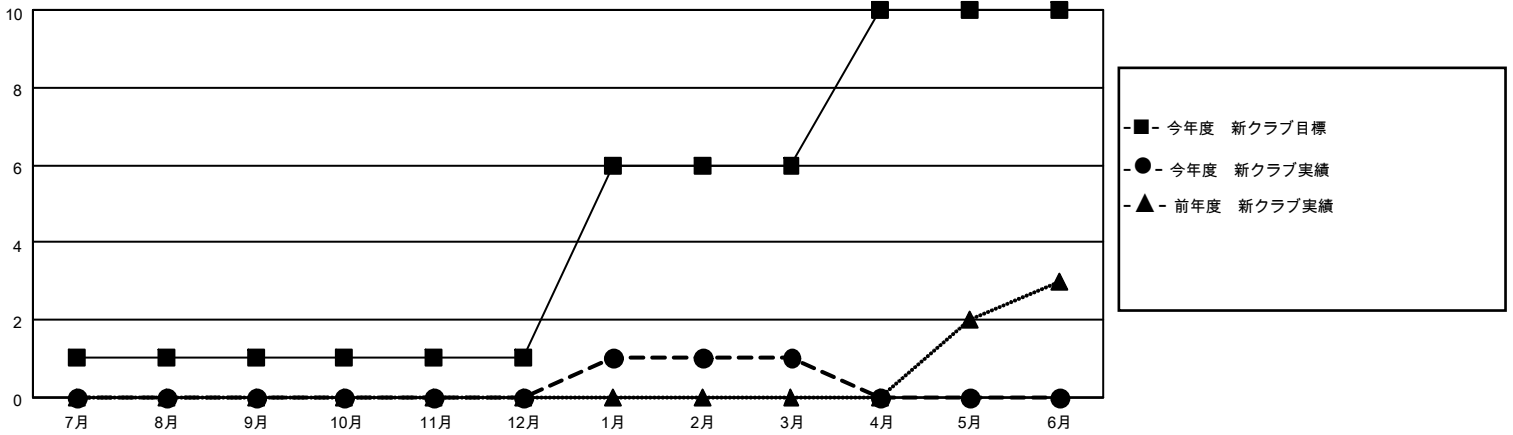

MONTHLY MEMBERSHIP PROGRESS REPORT

地域 JAPAN

District 335 B

Results as of: 3/31/2023

クラブ			
結果：2022-2023			
四半期	新クラブ目標	新クラブ	解散クラブ
7月/8月/9月	1	0	0
10月/11月/12月	0	0	0
1月/2月/3月	5	1	0
4月/5月/6月	4	0	0

名			
結果：2022-2023			
四半期	会員純増目標	会員増強実績	退会者(転籍を含む)実際
7月/8月/9月	300	158	92
10月/11月/12月	200	120	142
1月/2月/3月	200	226	71
4月/5月/6月	100	0	0

新クラブ目標及び実績累計